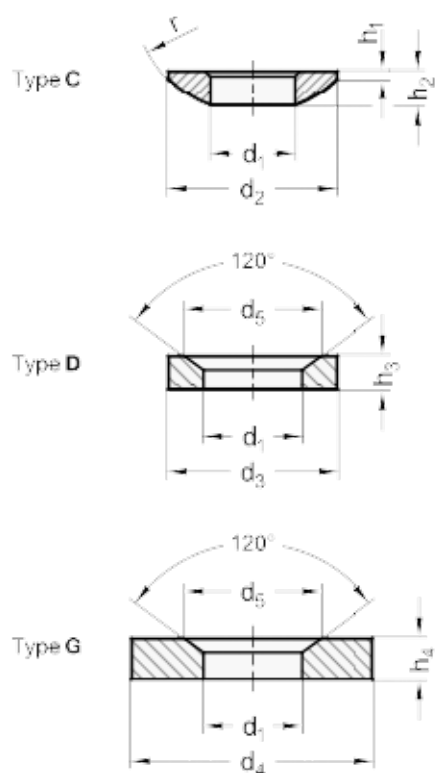

Varenummer: 20807019
Beskrivelse: E+G Kugleskive
DIN 6319-19-G

Mål

Assembly examples

$d_2 = 19.0$
 $d_4 = 44$
 $d_5 = 26.0$
 $d_6 = M16$
 $H_3 = 7.0$
 $H_4 = 9.6$