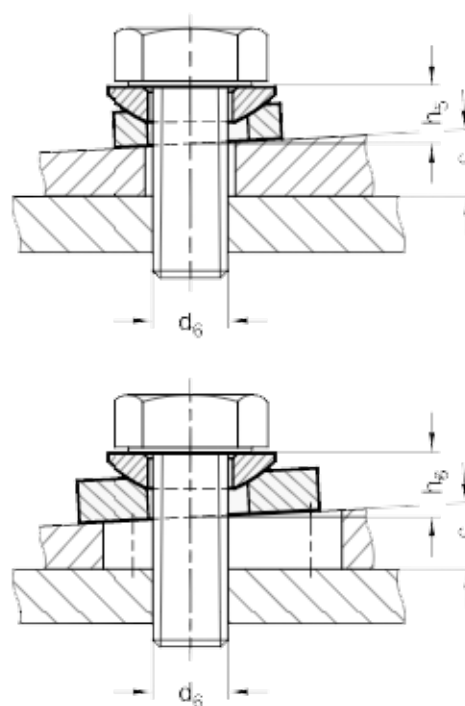

Varenummer: 20807019
Beskrivelse: E+G Kugleskive
DIN 6319-19-G

Mål

Assembly examples

$d_2 = 19.0$
 $d_4 = 44$
 $d_5 = 26.0$
 $d_6 = M16$
 $H_3 = 7.0$
 $H_4 = 9.6$